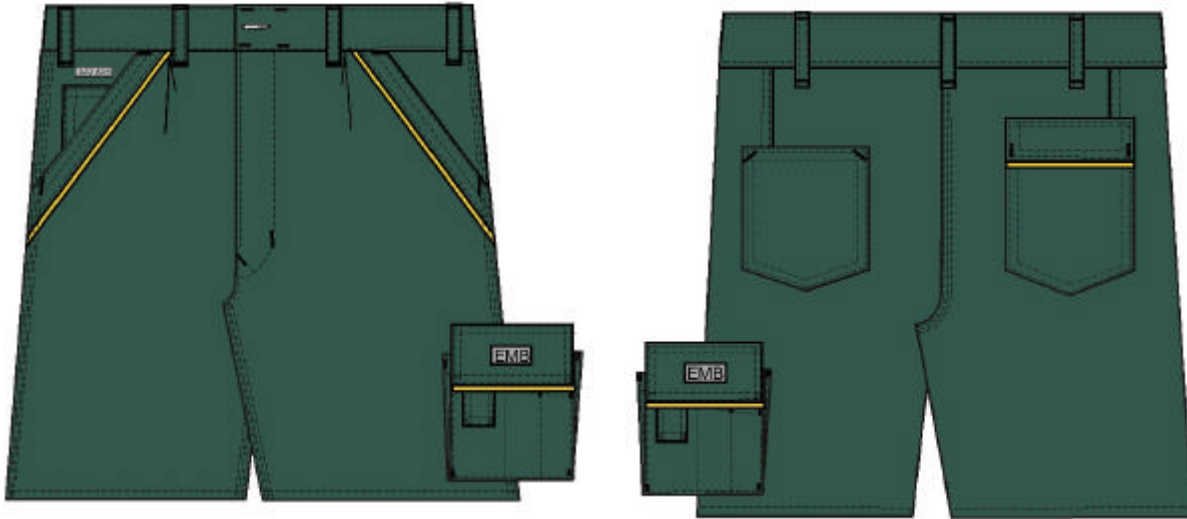

### **BERMUDA KANSAS für BLU**

Qualität : 65% PES/35% BW Größenlauf : 38, 42-60

Gewicht : 300g/m<sup>2</sup> Farben: grün/gelb

#### Artikelbeschreibung:

- Beintasche mit Patte plus Außentasche für Handy
  - > Geräumigkeit für Utensilien und Schutz vor Verlust
- Hammerschlaufe
- 7 Gürtelschlaufen
  - > Sicherheit im Sitz der Hose